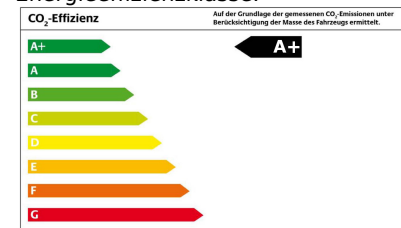

Umwelt und Normen

Abgasnorm:	Euro6
Umweltplakette:	4 (Grün)
Energieeffizienzklasse:	

Verbrauch: *	Innerorts: 0,00 l / 100 km Außerorts: 0,00 l / 100 km Kombiniert: 12,90 l / 100 km
--------------	--

CO₂-Ausstoß: * 0,00 g / km