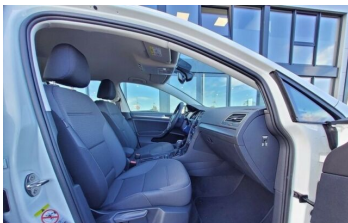

Autohaus Fr.Widmann GmbH*DAS MEHRMARKEN AUTOHAUS*